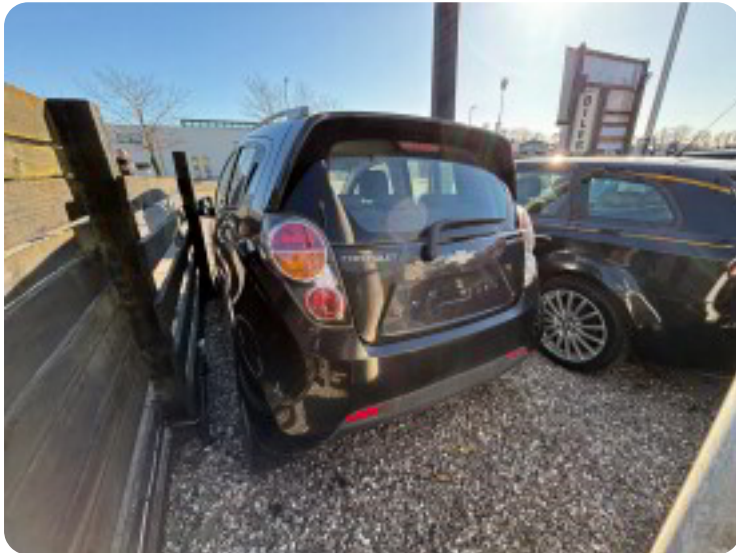

Billeder (12)

Se flere billeder på: herlevbiler.dk/alle-biler/chevrolet-spark-lt-5ab3yx5u4mu