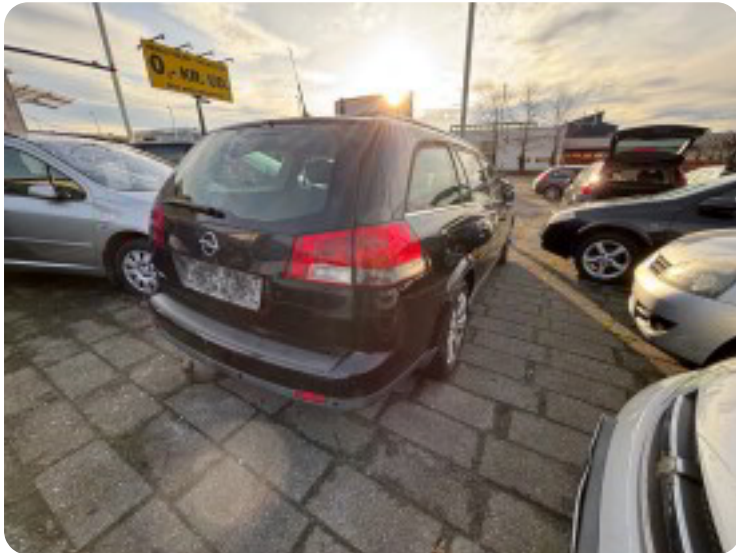

Billeder (18)

Se flere billeder på: herlevbiler.dk/alle-biler/opel-vectra-cdti-120-elegance-u97vkg9rvht