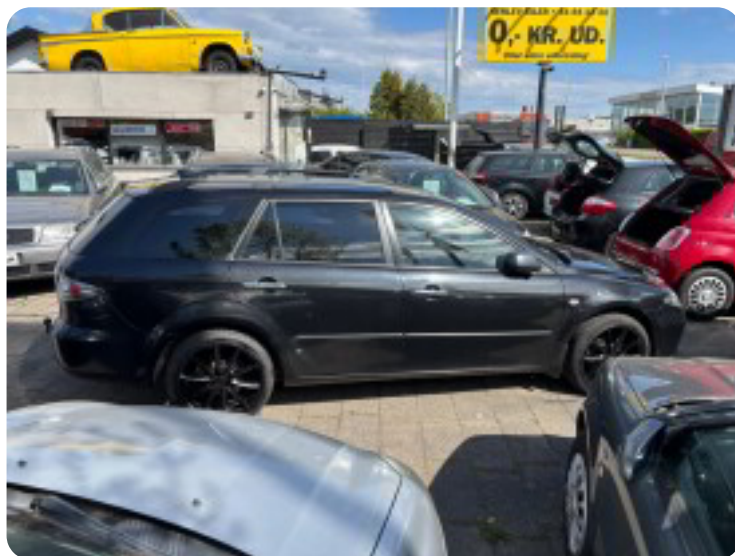

Billeder (24)

Se flere billeder på: herlevbiler.dk/alle-biler/mazda-6-comfort-stc-5eim5gwht25